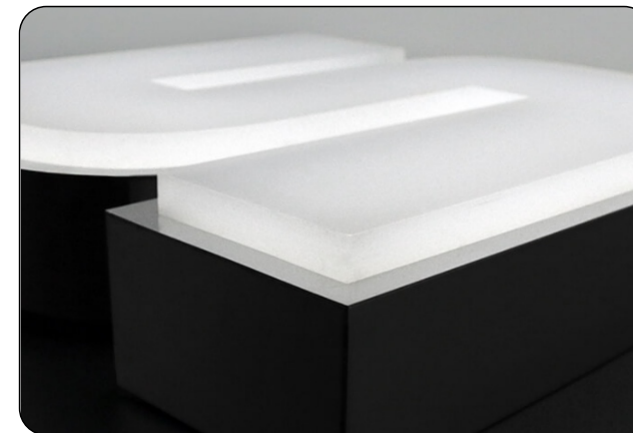

## Profil 4 Deluxe

Delux Edelstahl Buchstaben mit Metallverkleidung

10 - 15 mm  
Acryl

HL

HL GOLD

HL ROSE GOLD

HL COPPER

HL BLACK

## Materialeigenschaften

Profil 4 Deluxe

Delux Edelstahl Buchstaben mit Metallverkleidung

STIL	Silber Glanz - Silber Schliff - Gold Glanz - Gold Schliff - Bronze - Schwarz
FRONT	10 - 15 mm Opales Acryl
SEITE	0,60 mm Edelstahl
RÜCKSEITE	10 mm PVC
BELEUCHTUNG	Front LED-Beleuchtung
FARBE	Benutzerdefiniert je nach RAL-Farbtabelle